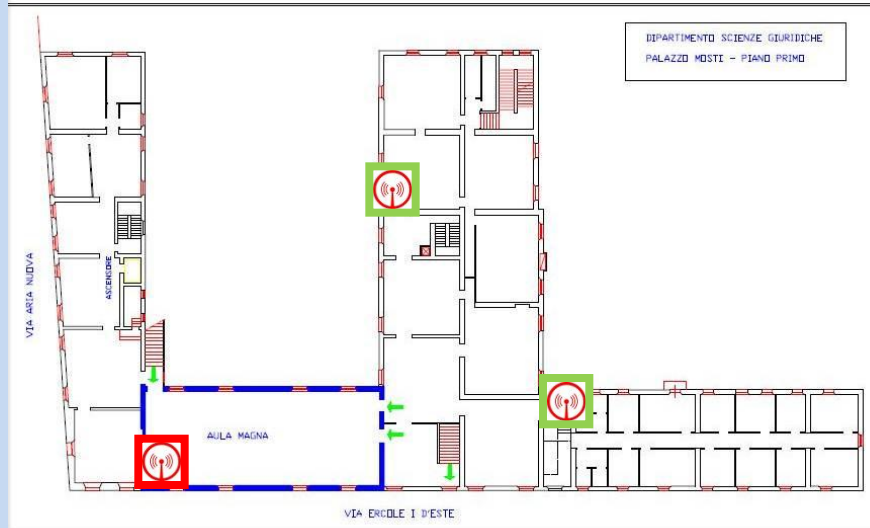

Rete Wireless d'Ateneo al Dipartimento di Giurisprudenza

La rete wireless d'Ateneo (WIFE) è realizzata con l'intallazione di apparati Access-Point in punti strategici per la copertura ad ampio raggio dell'area adiacente. Lo standard è di 50 mt. da ogni Access-Point con il segnale in attenuazione a seguito delle barriere architettoniche presenti (muri, porte, etc.)

Palazzo Mosti

-  Access Point Wireless
-  Modello marca HP
 - Aula Magna (Eduroam)
 - Sala Consiliare (Eduroam)

-  Modello marca CISCO
 - Biblioteca
 - Scale Aula Magna
 - Acquario

-  Modello marca Linksys
 - Aula 3
 - Giardino
 - Corridoio Docenti Palazzo Mosti
 - Piano primo Palazzo Giordani
 - Ex-Scuderie
 - Aula 9
 - Aula 10