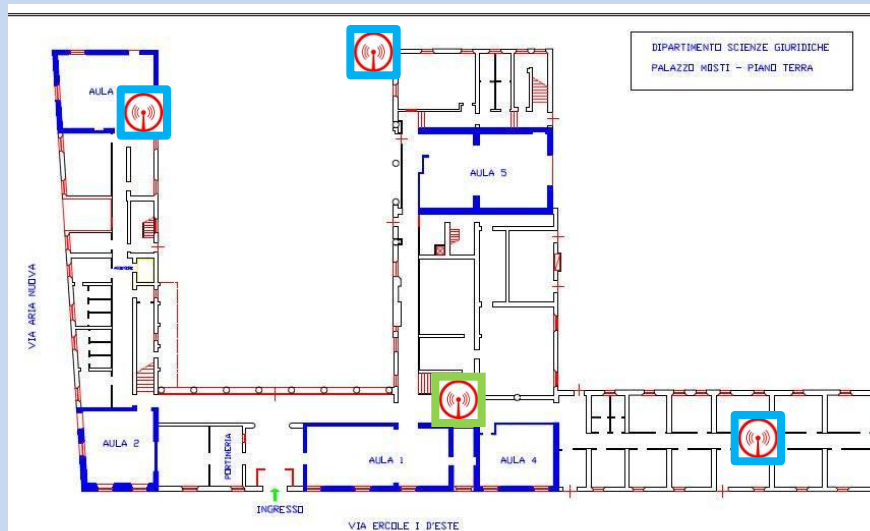

Rete Wireless d'Ateneo al Dipartimento di Giurisprudenza

La rete wireless d'Ateneo (WIFE) è realizzata con l'intallazione di apparati Access-Point in punti strategici per la copertura ad ampio raggio dell'area adiacente. Lo standard è di 50 mt. da ogni Access-Point con il segnale in attenuazione a seguito delle barriere architettoniche presenti (muri, porte, etc.)

Palazzo Mosti

-  Access Point Wireless
-  Modello marca HP
 - Aula Magna (Eduroam)
 - Sala Consiliare (Eduroam)

-  Modello marca CISCO
 - Biblioteca
 - Scale Aula Magna
 - Acquario

-  Modello marca Linksys
 - Aula 3
 - Giardino
 - Corridoio Docenti Palazzo Mosti
 - Piano primo Palazzo Giordani
 - Ex-Scuderie
 - Aula 9
 - Aula 10