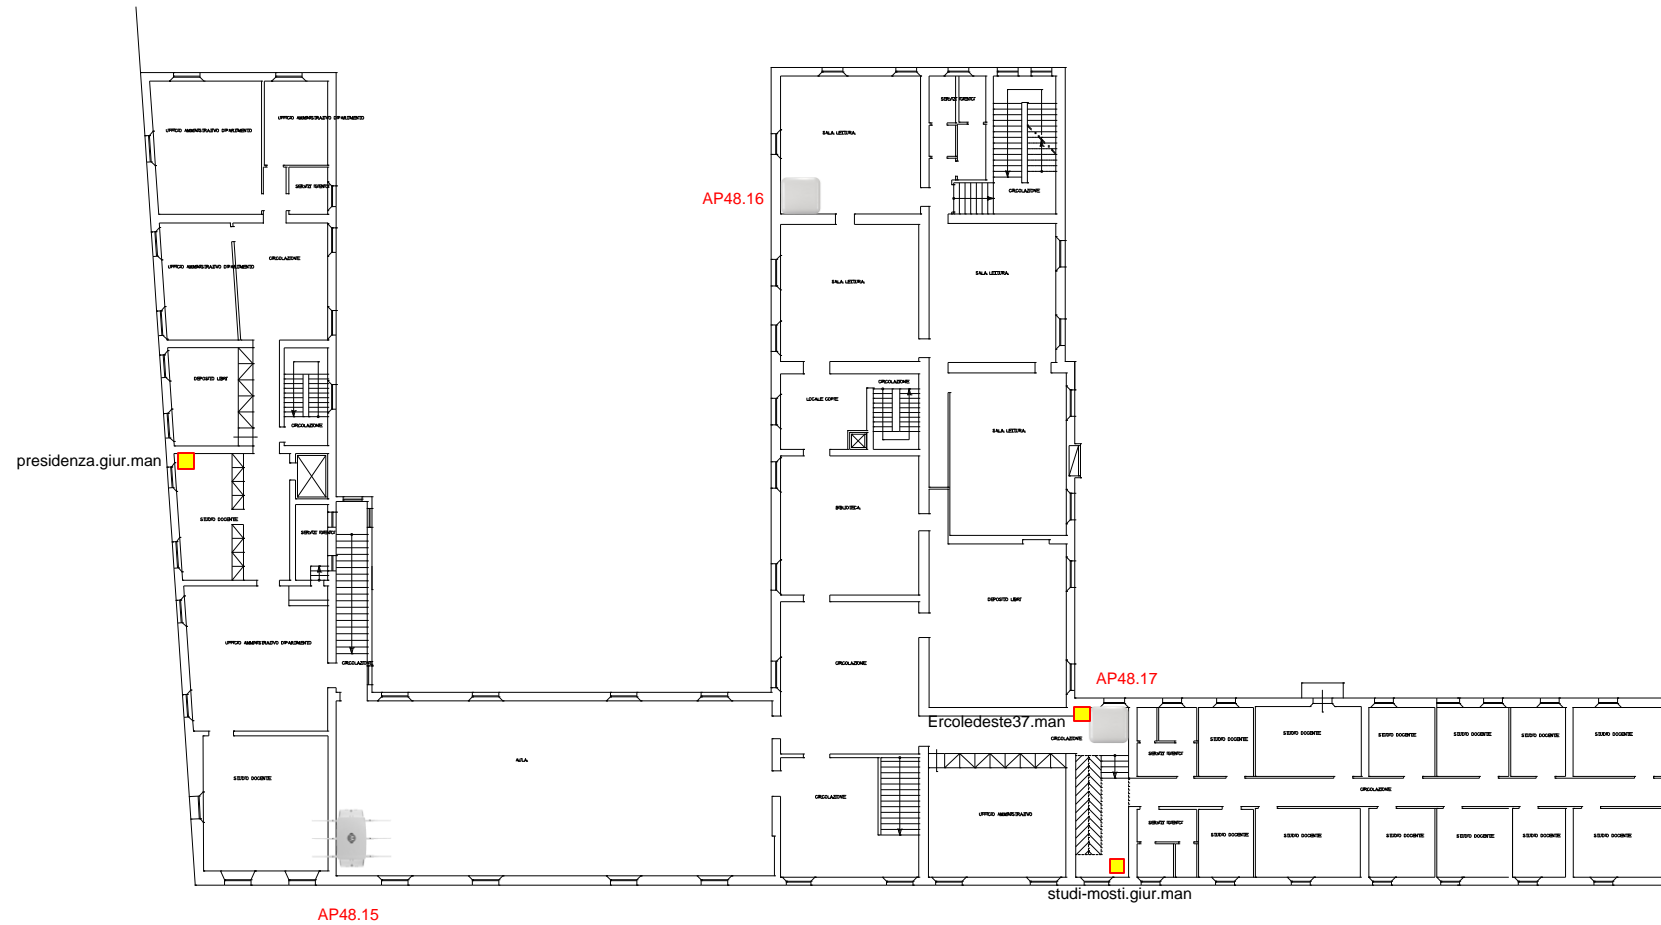

Ufficio Reti e Sistemi

Copertura rete wireless – Palazzo Mosti – Dipartimento di giurisprudenza

Rev. 19/02/2016