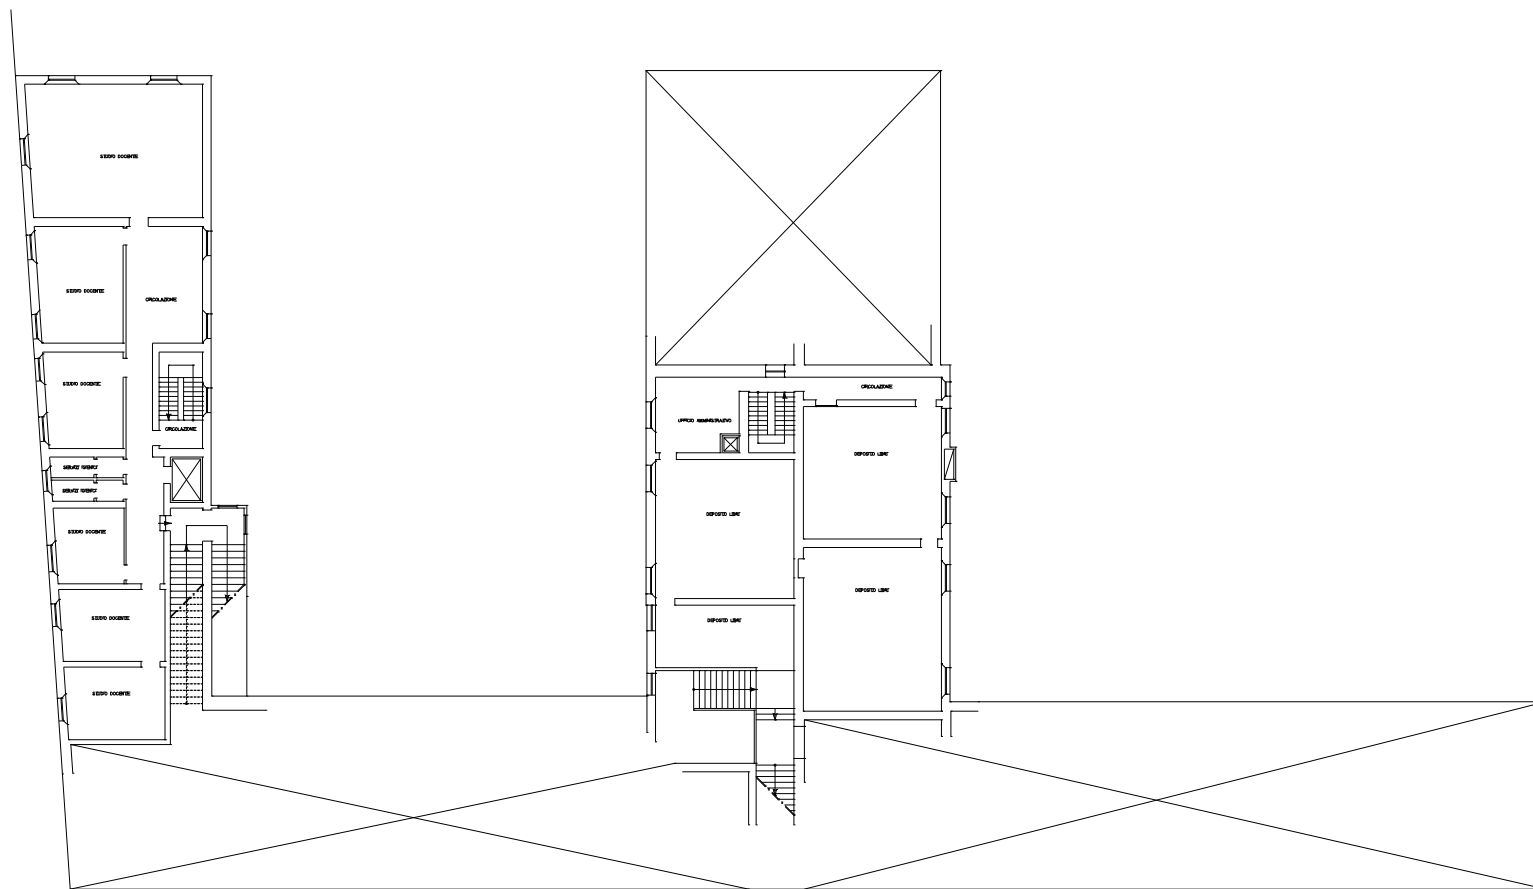

Ufficio Reti e Sistemi

Copertura rete wireless – Palazzo Mosti – Dipartimento di giurisprudenza

Rev. 19/02/2016

Ufficio Reti e Sistemi

Copertura rete wireless – Palazzo Mosti – Dipartimento di giurisprudenza

Rev. 19/02/2016

Ufficio Reti e Sistemi

Copertura rete wireless – Palazzo Mosti – Dipartimento di giurisprudenza

Rev. 19/02/2016

Ufficio Reti e Sistemi

Copertura rete wireless – Palazzo Mosti – Dipartimento di giurisprudenza