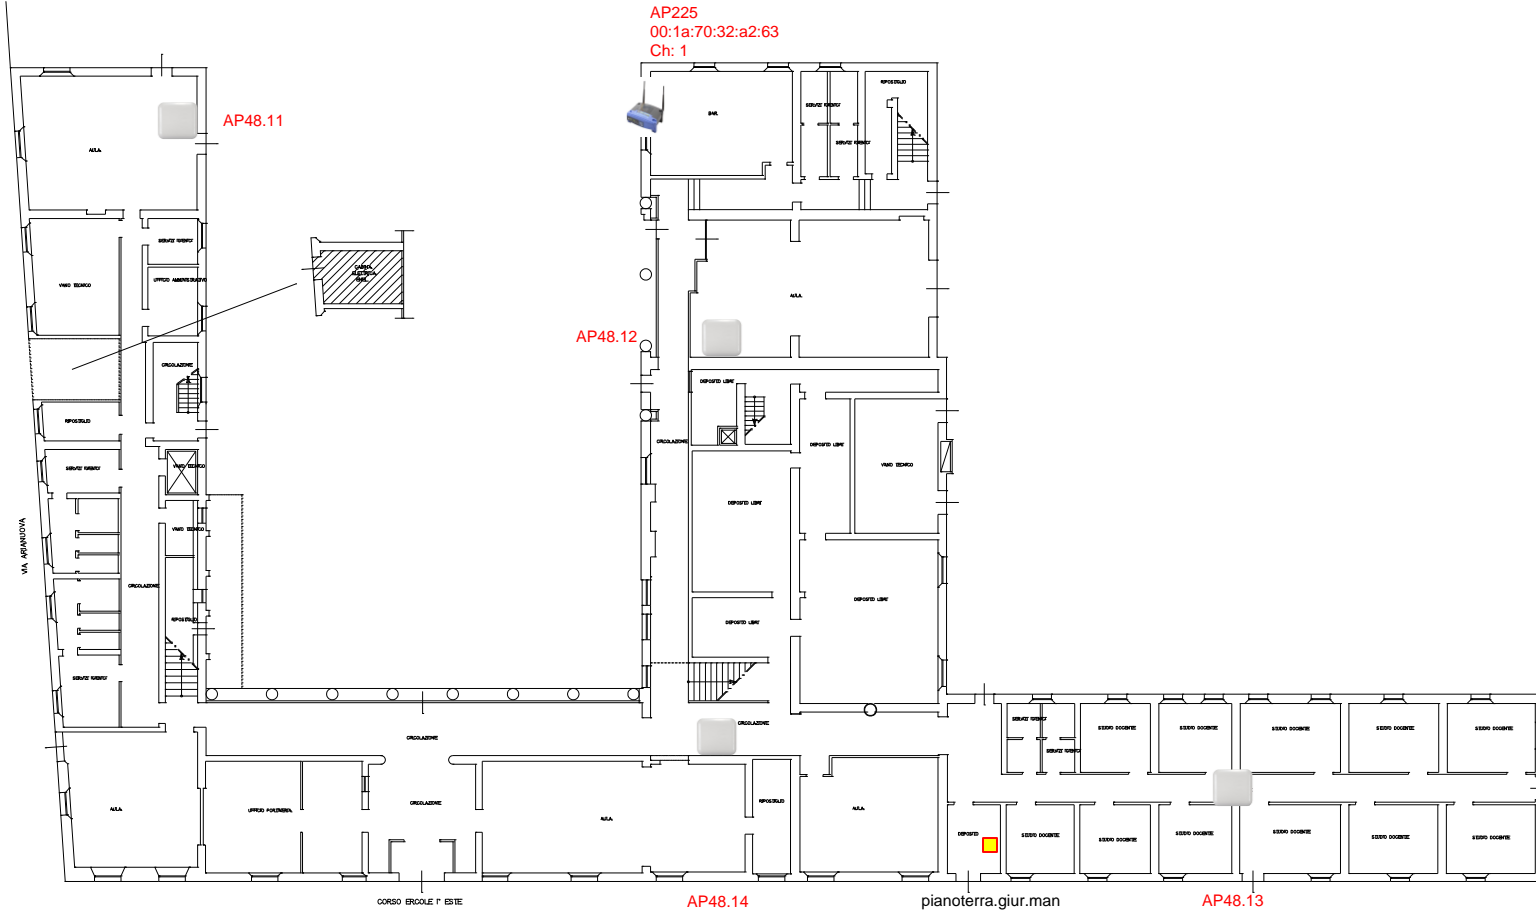

Ufficio Reti e Sistemi

Copertura rete wireless – Palazzo Mosti – Dipartimento di giurisprudenza

Rev. 19/02/2016

Ufficio Reti e Sistemi

Copertura rete wireless – Palazzo Mosti – Dipartimento di giurisprudenza

Rev. 19/02/2016

Ufficio Reti e Sistemi

Copertura rete wireless – Palazzo Mosti – Dipartimento di giurisprudenza

Rev. 19/02/2016

Ufficio Reti e Sistemi

Copertura rete wireless – Palazzo Mosti – Dipartimento di giurisprudenza